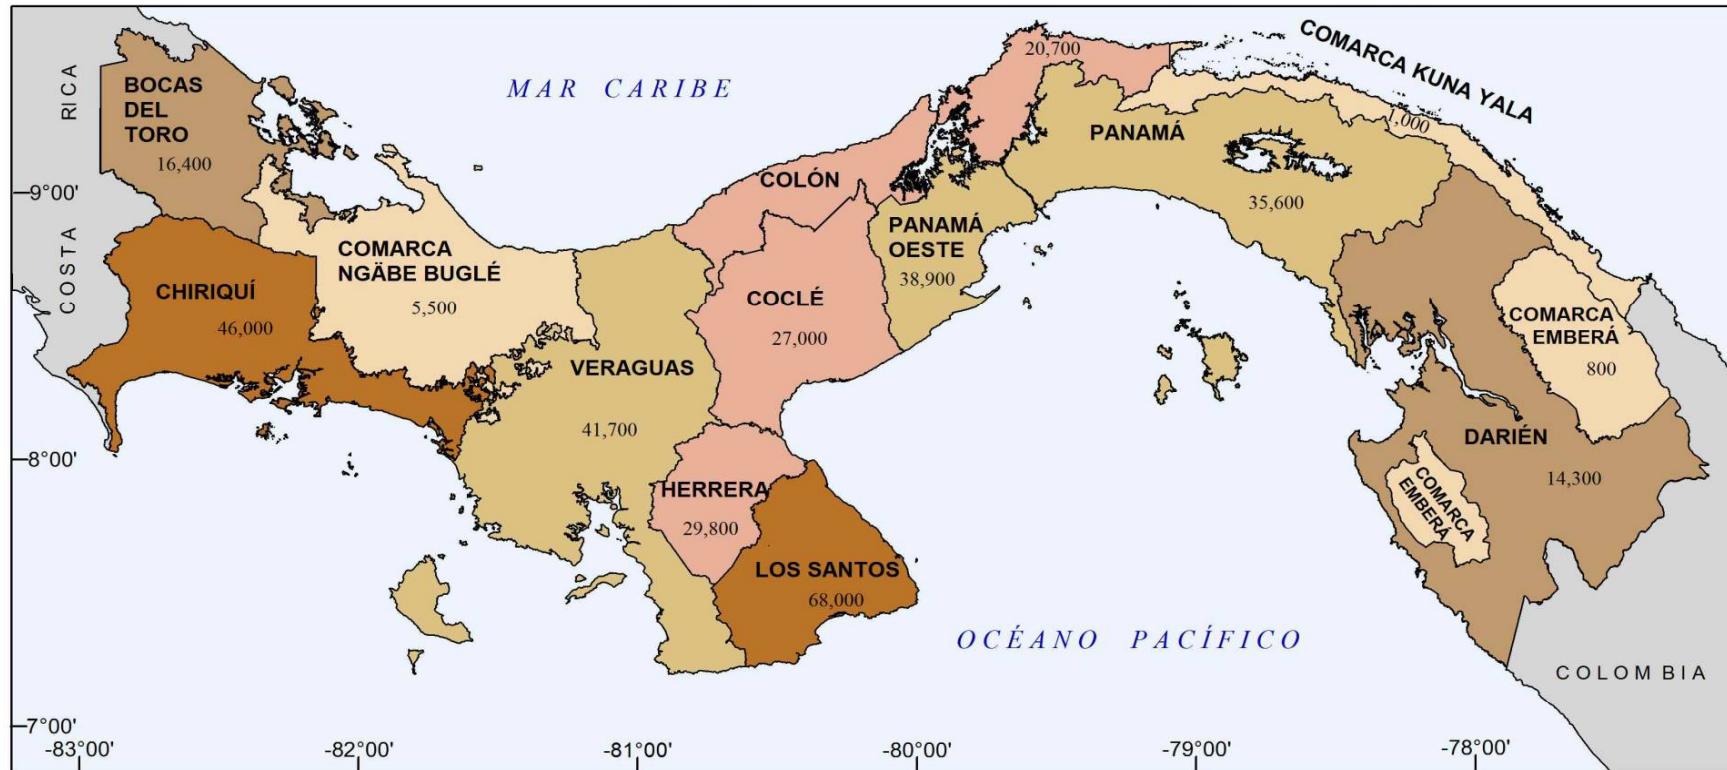

## EXISTENCIA DE GANADO PORCINO EN LA REPÚBLICA DE PANAMÁ, POR PROVINCIA Y COMARCA INDÍGENA: AÑO 2014

### Leyenda

Total de cabezas en la República: 345,700

- Hasta 5,500
- 5,501 a 20,000
- 20,001 a 35,000
- 35,001 a 45,000
- Más de 45,000
- Colombia \_ Costa Rica

Fuente: Encuesta Pecuaria del mes de septiembre de 2014.